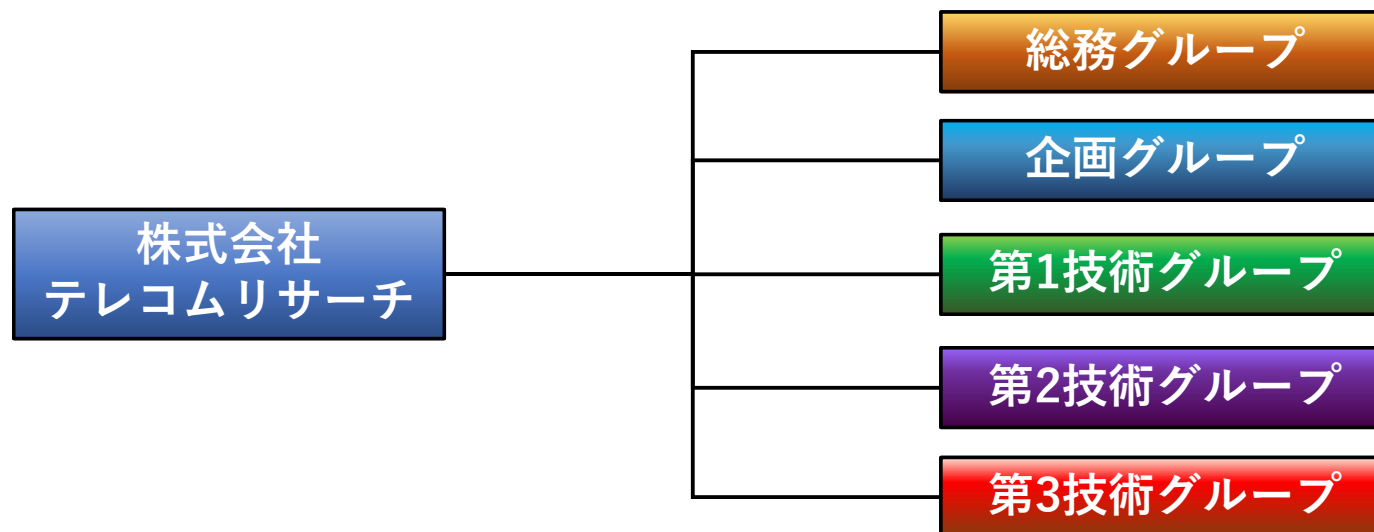

会社沿革

当社は、マイクロコンピュータ及びミニコンピュータを応用したシステムの研究開発を長年経験した技術者を集め、平成8年2月に株式会社テレコムリサーチ(東京都杉並区)より独立して宮城県仙台市に設立しました。

委託開発業務及びコンサルティングを主業務としますが、将来、自社製品の開発も行う予定です。また、今後ソフトウェア単位部門、専門分野のネットワーク技術を活かしたシステム部門も強化し、さらに幅広い分野に対応して行けるよう努めてまいります。

組織図