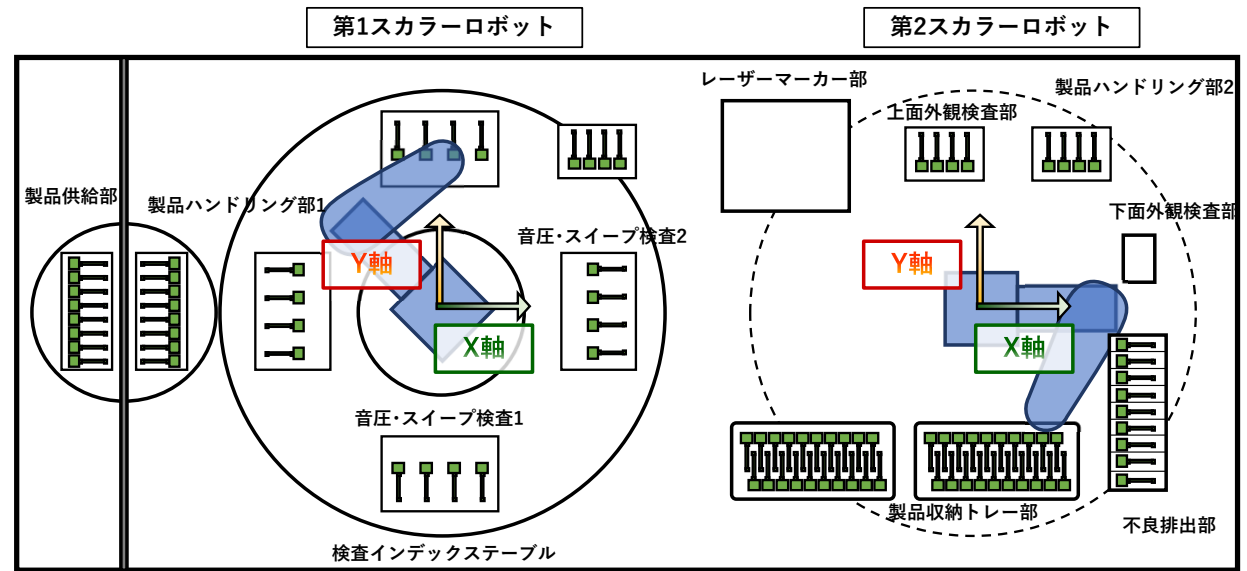

組織図

インフラ構築業務

- ・ PCマスタ、サーバ、ネットワークなど、情報インフラに関する企画およびシステム構築

インフラ保守業務

- ・ 導入した情報インフラの保守、維持管理

システム運用業務

- ・ お客さま環境に設置されたサーバやネットワーク機器の運転監視とシステム運転・運用

ECU

- ・ 4輪車用組み込みソフトウェアの設計・開発・評価
(C言語)

車載用マイコン

- ・ 車載用マイコンに対する静的検証作業
(C言語)

システム構成

ハードレイアウト

事例：スピーカー音圧検査装置用スカラーロボット開発

TELECOM

TELECOM