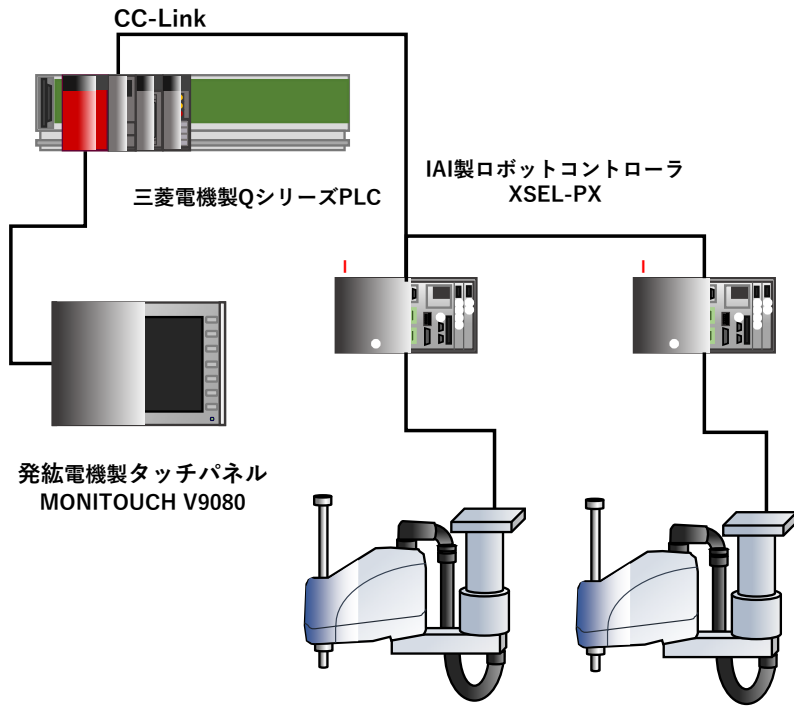

組織図

インフラ構築業務

- ・ PCマスタ、サーバ、ネットワークなど、情報インフラに関する企画およびシステム構築

インフラ保守業務

- ・ 導入した情報インフラの保守、維持管理

システム運用業務

- ・ お客さま環境に設置されたサーバやネットワーク機器の運転監視とシステム運転・運用

ECU

- ・ 4輪車用組み込みソフトウェアの設計・開発・評価
(C言語)

車載用マイコン

- ・ 車載用マイコンに対する静的検証作業
(C言語)

システム構成

ハードレイアウト

事例：スピーカー音圧検査装置用スカラーロボット開発

TELECOM

TELECOM